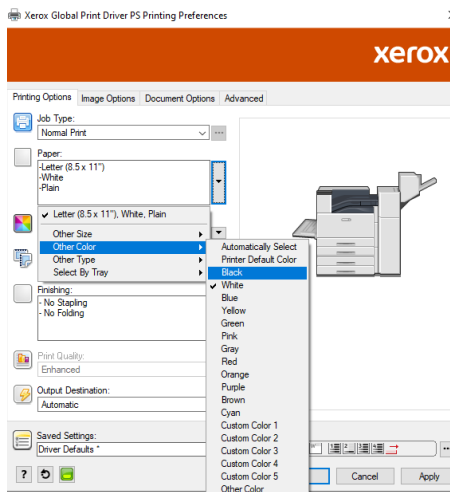

SUUNNITTELIJAT

Adobe-pakettia käyttävät suunnittelijat ilahtuvat voidessaan hyödyntää nykypäivän uusia ja innovatiivisia tummia ja värillisiä papereita, kirjekuoria ja synteettisiä alustoja. Muut laitteet voivat tulostaa vain tavalliselle valkoiselle paperille ja tulostusmateriaalille, kun taas VersaLink® C8000W -väritulostin tarjoaa uusien tulostusmateriaalien maailman. VersaLink® C8000W -väritulostin suunnittelee kuvan huomioiden valkoisen värin ja sisällyttämällä siihen yksinkertaisia suunnittelutekniikoita, jotta saat upeita tuloksia valitsemallesi tulostusmateriaalille.