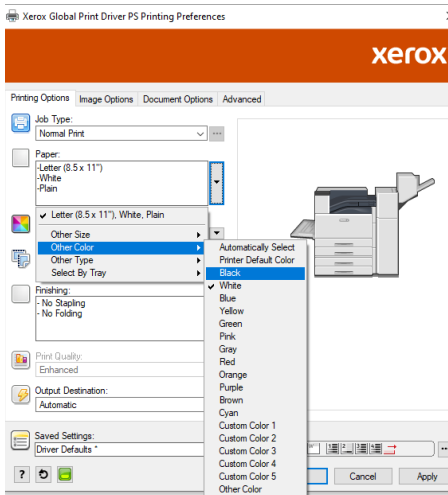

TASARIMCILAR

Adobe Suite kullanan tasarımcılar günümüzün yeni ve yenilikçi koyu ve renkli kağıtlarının, zarflarının ve sentetik substratlarının tüm avantajlarından yararlanmanıza imkan tanır. Diğer cihazlar sadece temel beyaz kağıt ve ortam üzerine baskı alırken VersaLink® C8000W Renkli Yazıcı size bu yeni ortam dünyasının kapılarını açıyor. 'Beyaz odaklı' bir görüntü tasarladığınızda ve bazı basit tasarım teknikleri uyguladığınızda VersaLink® C8000W Renkli Yazıcı, seçtiğiniz ortamda etkileyici sonuçlar ortaya çıkarmak için beyazı otomatik olarak arkaplan olarak seçer.