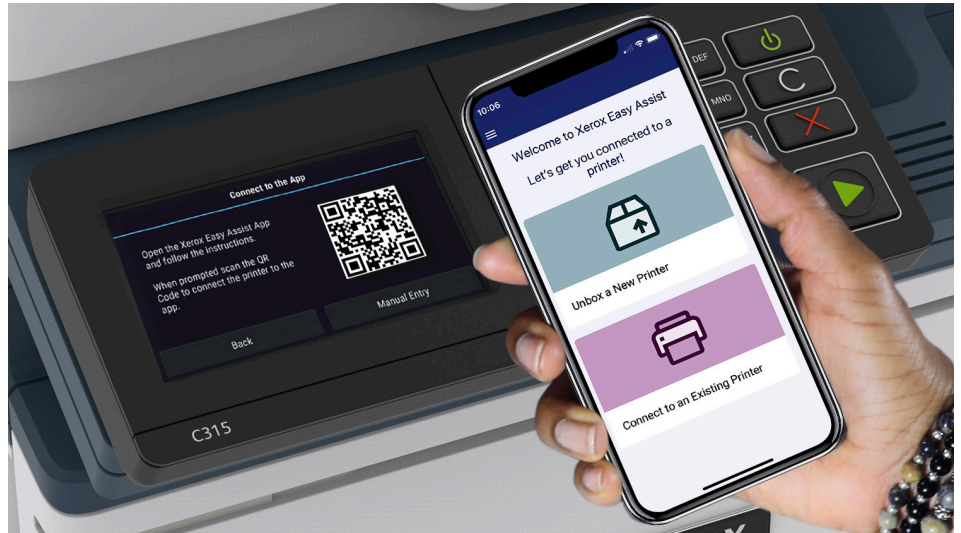

# Todas as necessidades da sua impressora reunidas em um único lugar com o aplicativo Xerox Easy Assist.

Uma experiência intuitiva e fácil de usar na palma da sua mão!

Como profissional de negócios, onde quer que escolha trabalhar, você enfrenta a pressão cada vez maior para cumprir prazos e participar de reuniões sem fim, mas quando isso se junta ao resto das suas tarefas diárias, a última coisa com que precisa se preocupar é a sua impressora.

Conheça o Xerox Easy Assist, o aplicativo que coloca o gerenciamento da sua impressora na palma da sua mão. O método mais fácil de colocar o dispositivo Xerox em funcionamento rapidamente, fazer novos pedidos de suprimentos e ter acesso a ferramentas de autoatendimento, tudo sem a necessidade da ajuda de TI.

O aplicativo fácil de usar faz o trabalho pesado para você... e deixa você livre para cuidar do que realmente importa.

Instale, gerencie e monitore facilmente a sua impressora com o aplicativo Xerox Easy Assist.

## MANTENHA-SE PRODUTIVO

**Digitalize, imprima, navegue e visualize rapidamente** documentos pelo aplicativo.

**Monitore os níveis de suprimentos** e facilmente faça novos pedidos de suprimentos genuínos Xerox.