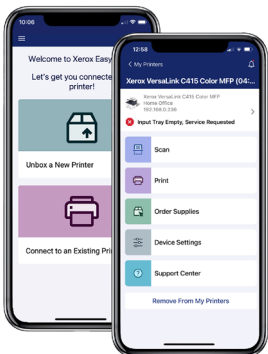

Faça o download do aplicativo hoje mesmo e simplifique as necessidades da sua impressora!

Consulte os aplicativos compatíveis e saiba mais em www.xerox.com/pt-br/app-local-de-trabalho/xerox-easy-assist.